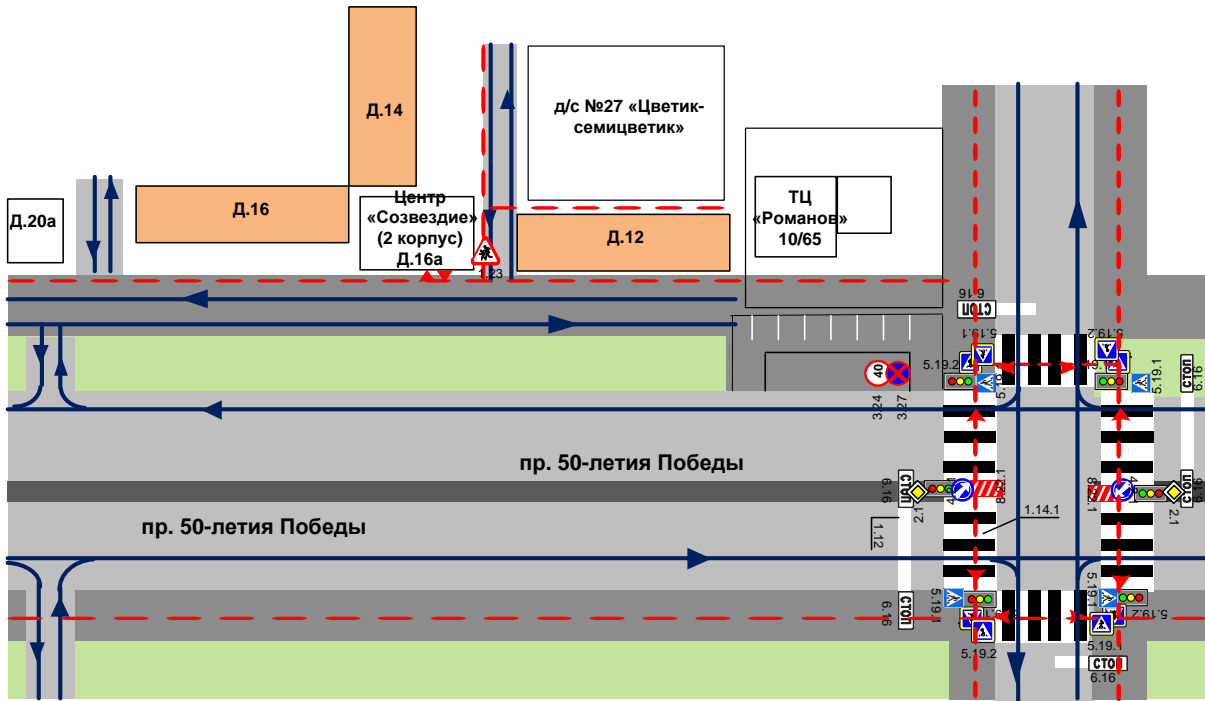

**План-схема МУ ДО «ЦДО «Созвездие» (2 корпус)  
 План-схема района расположения ОУ,  
 пути движения транспортных средств и обучающихся  
 (воспитанников)**

- |   |                   |   |  |
|---|-------------------|---|--|
|  | - жилая застройка |  | - движение транспортных средств                          |
|  | - проезжая часть  |  | - движение обучающихся в (из) образовательное учреждение |
|  | - нежилые объекты |  | - пешеходный переход                                     |
|  | - тротуар         |  |  |
|  | - зеленая зона    |   |  |